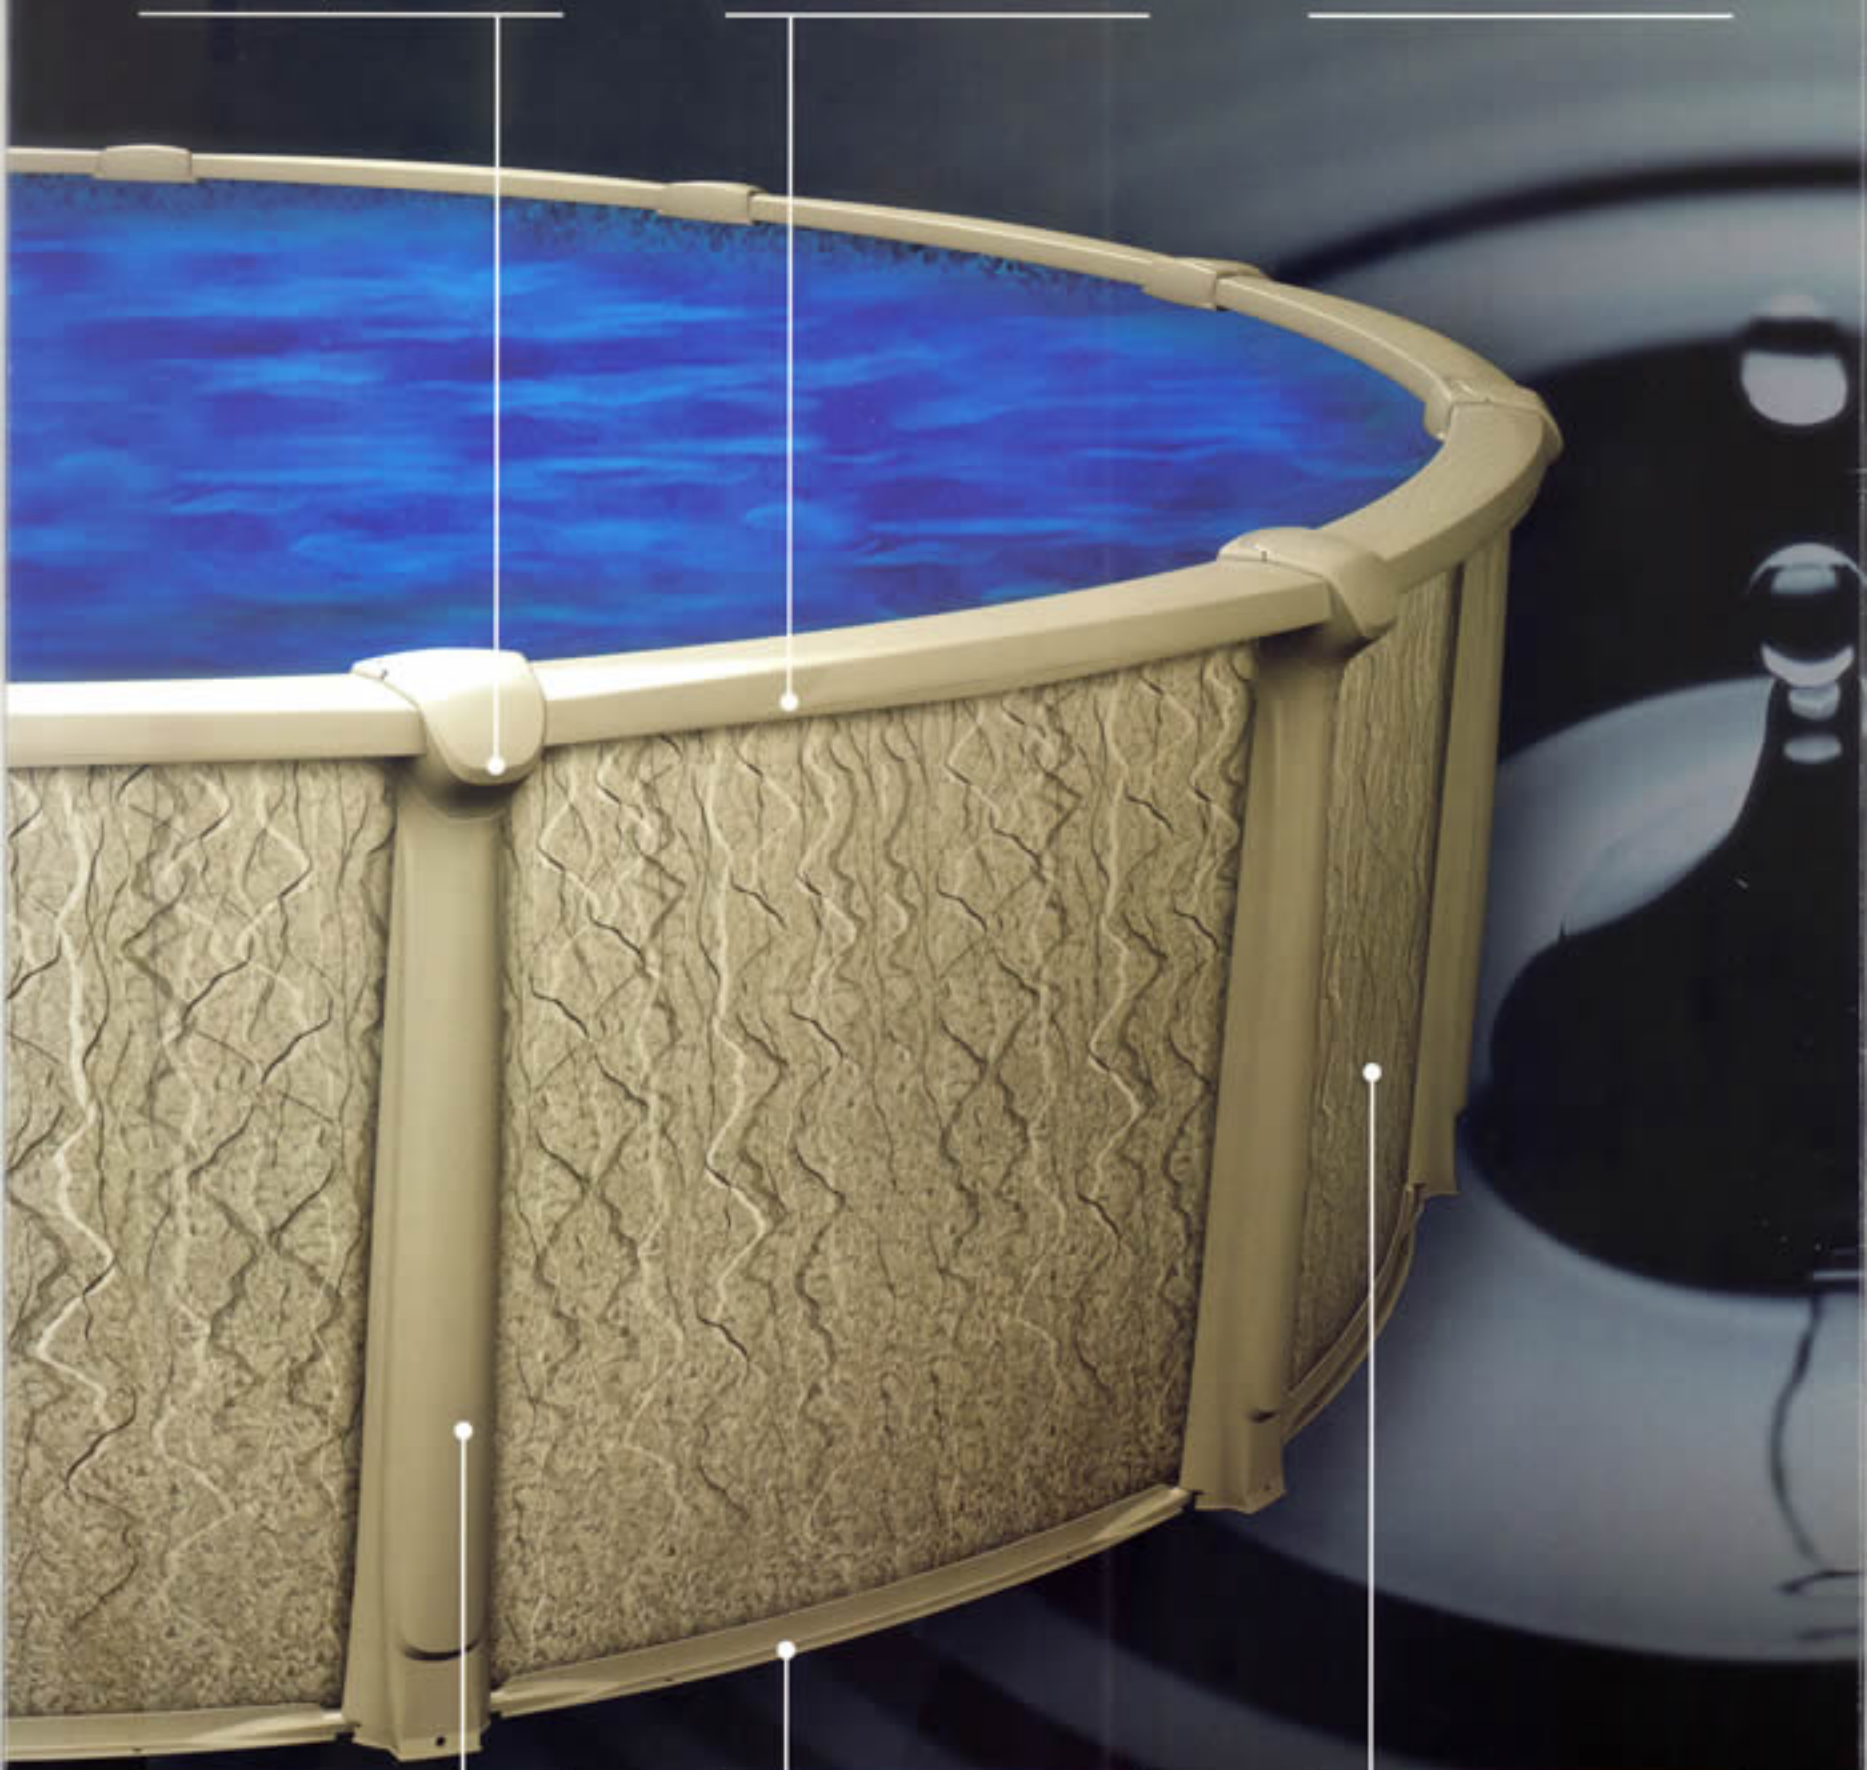

**Ledge covers:**

They perfectly adjust to the upright heads while insuring the pool with a circular orientation.

**Joint de margelles:**

Ils s'ajustent parfaitement en enveloppant la tête du poteau et confirment avec harmonie la forme circulaire de la piscine.

**Top ledges: 6" wide**

Their profiled circular form provides superior elegance and sophistication. Curved top ledges offer a perfect look and an outstanding rigidity.

**Margelles: Largeur 15cm (6po)**

Ils sont d'une élégance et d'un raffinement supérieurs grâce à leur forme circulaire profilée. D'apparence impeccable, ils ont une finition arrondie et une rigidité hors pair.

**Stabilizers:**

Stabilizers are 1-1/4 inch wide. They safely secure the vinyl liner in position and stabilize the wall while insuring its constant circular orientation.

**Rails supérieurs:**

Elles ont une largeur de 1 1/4". Ces rails retiennent la toile sans l'abîmer et assurent au mur une position stable et une orientation circulaire.

**Uprights: 7,5" wide**

Pillars of the pool structure, they are reinforced with embossed patterns that insure stabilization of the top ledge. They have profiled and harmonious designs for better rigidity and a perfect look.